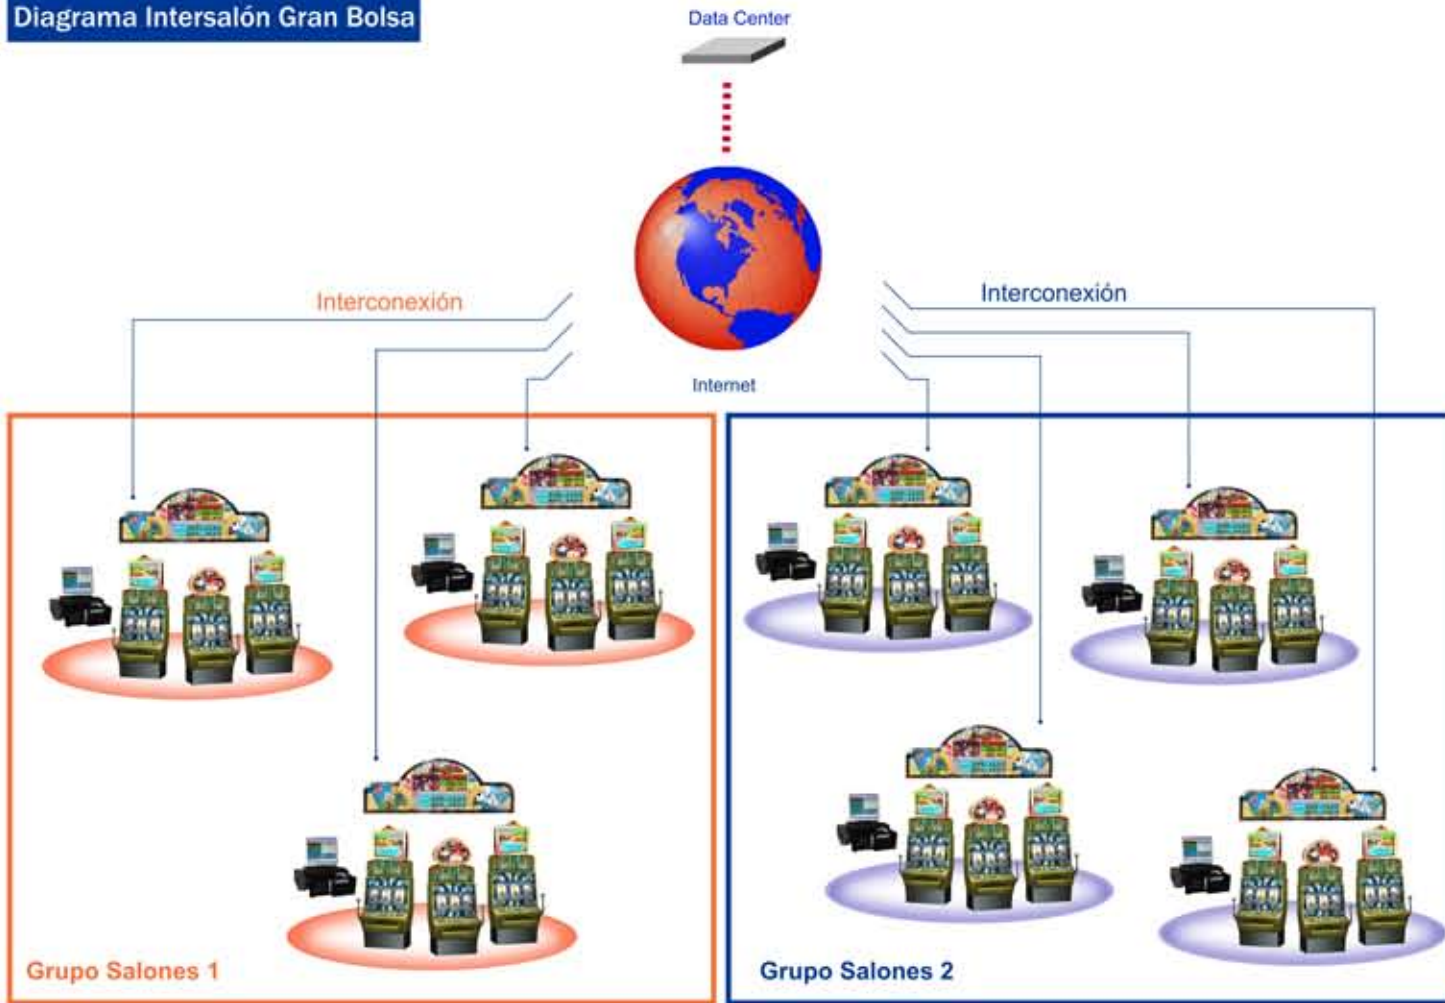

## DE LA MANO DE GRAN BOLSA, LLEGA INTERSALÓN

■ Intersalón Gran Bolsa es el nuevo sistema que nos permite interconectar máquinas recreativas ubicadas en diferentes salones de juego. Un nuevo aliciente para el jugador, nuevas posibilidades.

Esta modalidad de juego promete atractivos premios especiales representados con el Carrusel Azul y Violeta, que admiten infinitas opciones de configuración. Esta es una interesante característica del sistema, y una gran ventaja a la vez, ya que existe la opción de que las máquinas puedan jugar tanto en Interconexión Gran Bolsa local (en un salón), como en Intersalón (entre varios salones).

### Diagrama Intersalón Gran Bolsa

#### El juego en modo multiapuesta o Gestión por apuesta (GPA).

En este modo de juego se configura el premio de manera que dependerá de la cantidad apostada por el jugador. Este modo de premio se visualiza con una monedita delante del premio.